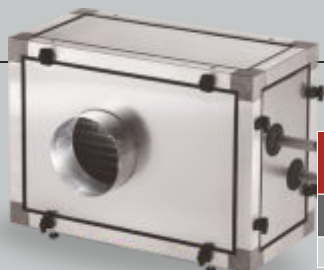

# SZERDI NE-01 ■

NAGRZEWNICA KANAŁOWA

typ	indeks	kolor	moc	opakowanie zbiorcze	cena
jednostka	numer		[kW]	[szt.]	[PLN]
SZERDI NE-01 100/900	012-0135	czarny	0,9	1	693,28
SZERDI NE-01 150/1500	012-0134	czarny	1,5	1	717,58
SZERDI NE-01 200/1500	012-0133	czarny	1,5	1	730,32

	A	B	C	D	E
SZERDI NE-01 100/900	98	380	58.2	207	98
SZERDI NE-01 150/1500	148	380	58.2	157	148
SZERDI NE-01 200/1500	198	380	58.2	207	198

NAGRZEWNICE